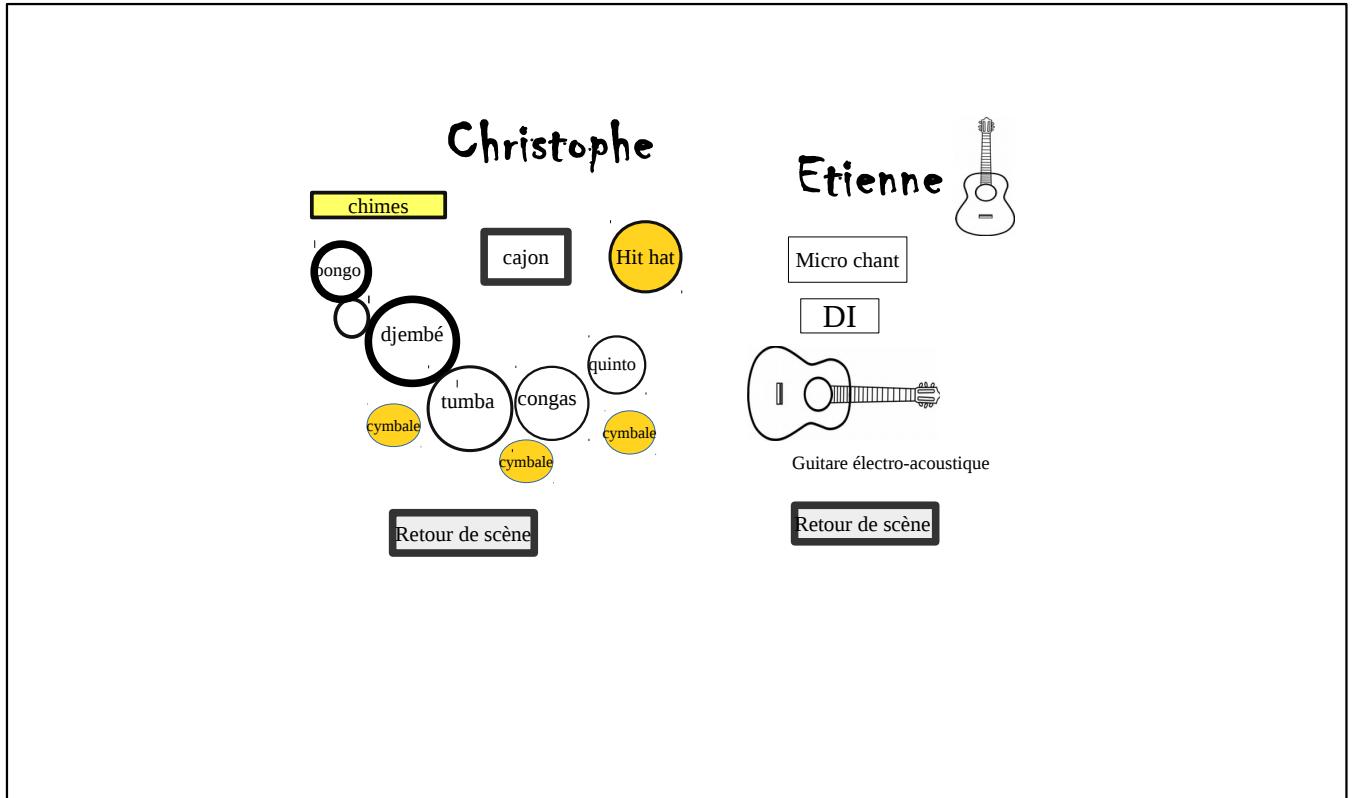

ETIEN'AKOUSTIK

Fiche Technique

ETIENNE :

Guïtare rythmique / Lead

Folk électro - acoustique MATON

Besoïn technique: Micro chant, D.I, un retour de scène.

Un micro pour guïtare slide.

Contact : etienakoustik@yahoo.fr

Besoïn technique:

une paire overhead,

un micro grosse caisse. (Autre configuration possible).

Un micro pour cajon.

Un retour de scène.

Contact: pakawatch@laposte.net 06.01.77.36.69

Plan de scène

Coté jardin

Coté cour

Public